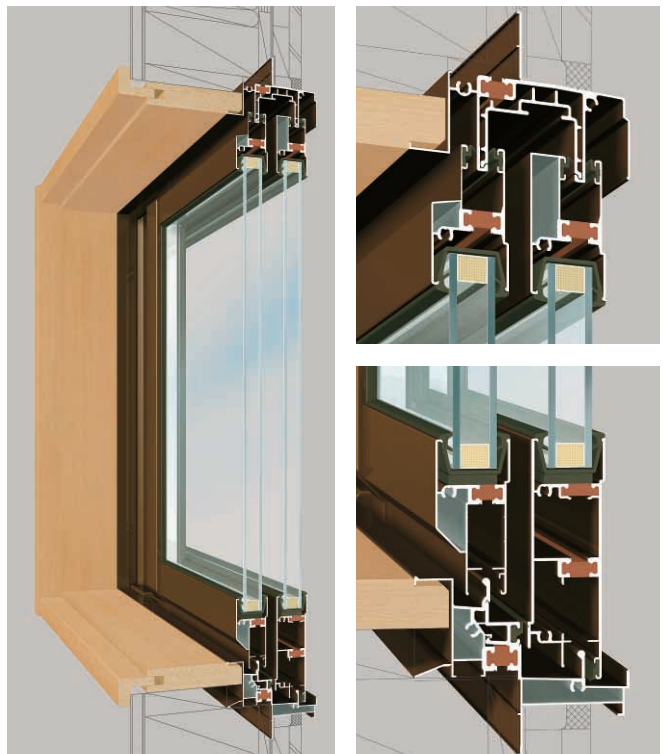

※ホワイトは関東間とメーターモジュールのみの規格設定となります。

「グレイ」「ブラウン」「カームブラック」「プラチナステン」「ホワイト」の基本5色は同一価格となります。

構造

テルモアII

規格

在来(尺)

関東間

関東間
入隅